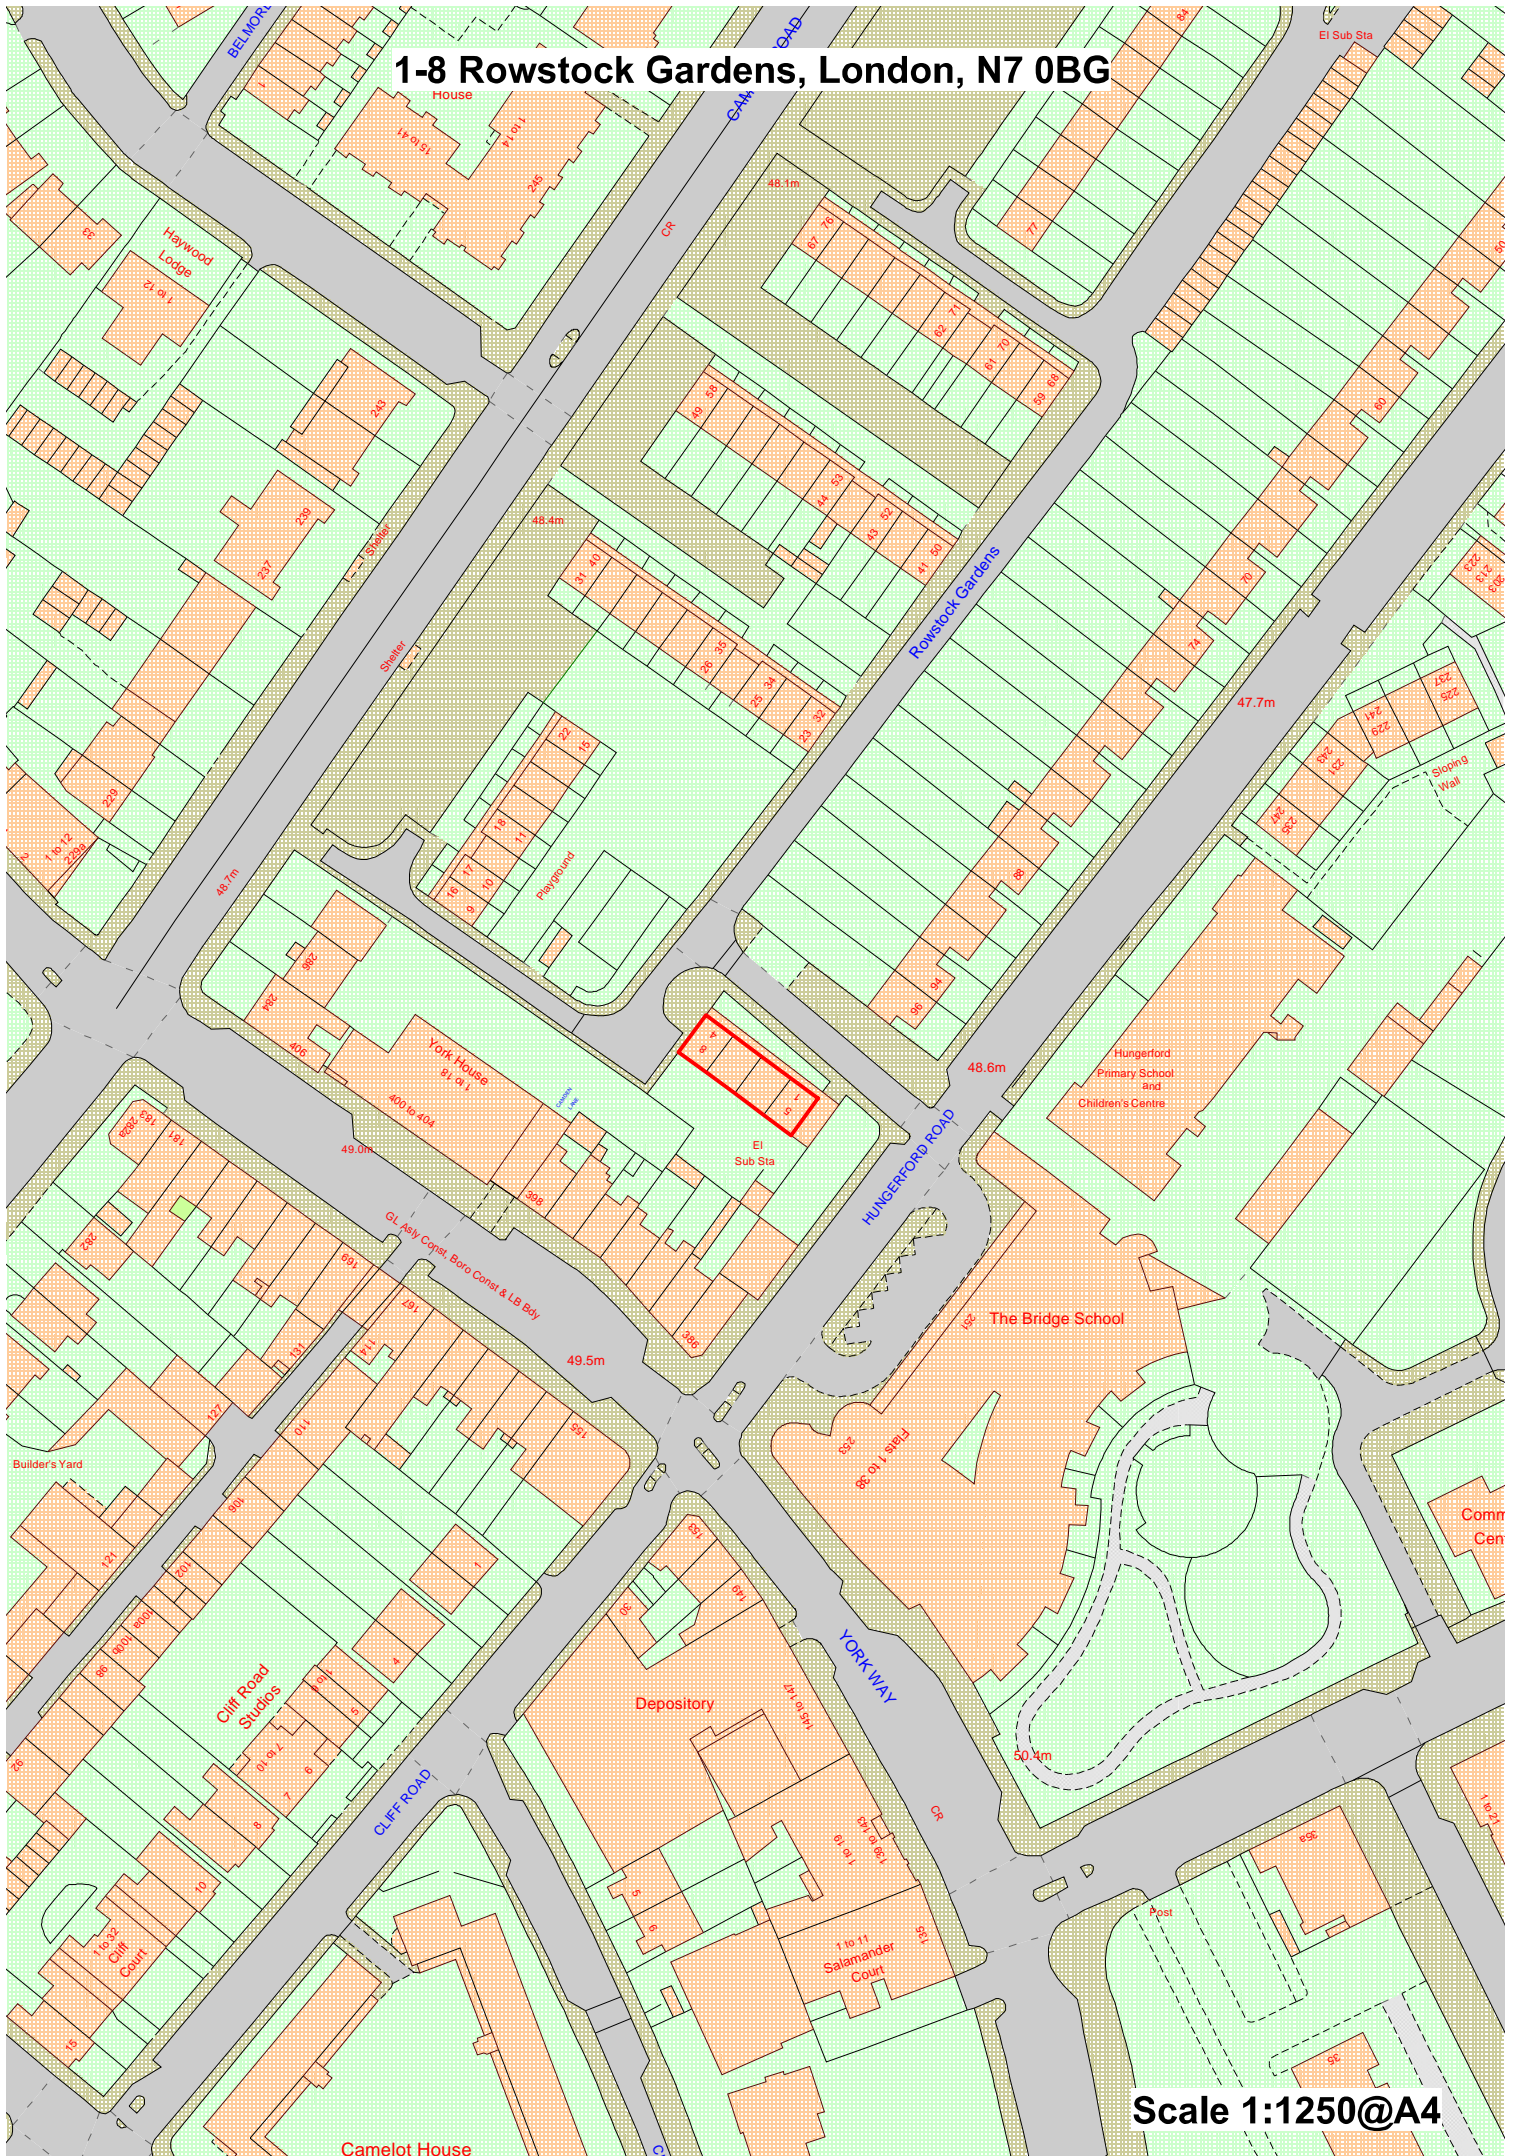

1-8 Rowstock Gardens, London, N7 0BG

Scale 1:1250@A4